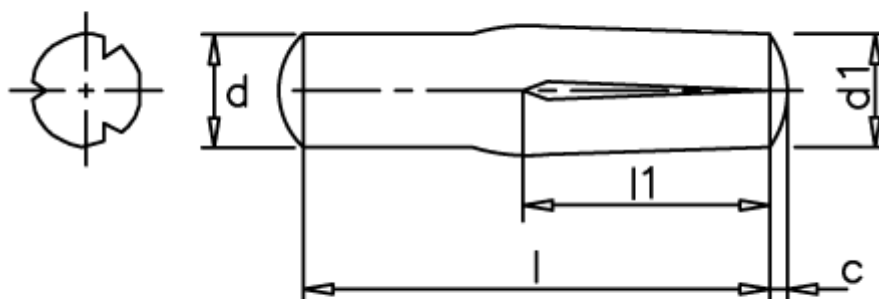

Varenummer: 08043110
Beskrivelse: KLEE Kærvstift S4 3x10
Stål

Mål

c = 0,45

d = 3.0

d1 = 3.10

l1 = 1/2 l

Længde = 10